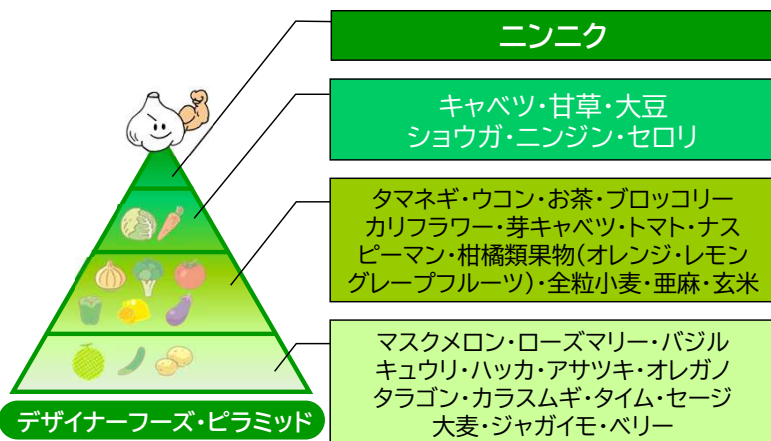

日々の管理業務の効率化とデータの有効活用で業務のスリム化・見える化を実現しませんか。

詳しい情報や具体的なお相談につきましては弊社営業担当までお申し付けください。

 **秋バテ** にご注意ください

ようやくしのぎやすくなったこの時期。季節が急に変わり体調を崩される方も少なくありません。

次の症状がある方は「夏バテ」ならぬ「秋バテ」かも知れません…。

- ◇ヤル気がでない
- ◇頭が痛い
- ◇食欲がない
- ◇胃がもたれる

「秋バテ」は夏の暑い時期に冷たいものばかり食べたり（飲んだり）、1日中冷房の効いた室内に長時間いる人が内蔵が冷え、身体全体の機能が低下したまま秋を迎え、身体の疲れの疲れが一気に出てしまうことが原因のようです。秋バテは遅めの夏バテとも言えそうです。

秋バテを感じたらぬるめのお湯に浸かり、睡眠をしっかりと取ります。

次に胃腸にやさしい食事を取り、身体を秋モードに切り替えることが必要です。

「スポーツの秋」「食欲の秋」を満喫できるよう季節の変わり目のこの時期、体調管理にくれぐれもお気を付けください。

 **「〇〇」が頂点に君臨** 
デザイナーフーズ

「デザイナーフーズ」とはがんの予防に効果のある食品のことを言い、効果の高い食品を頂点にピラミッド型の図で表現しています。

そのピラミッドの頂点に君臨するのは「にんにく」です。

今や「がん」と診断される確率は日本人の2人に1人とも言われています。

私たちの体は無論食べ物から成り立っており、口へ運ぶ食べ物が重要であることは誰もが認識しています。

しかし、できれば美味しいものを食べたい一心でカロリーが高い食事を口に運ぶことが多くなりがちです。