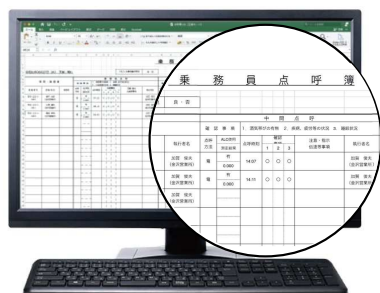

システムと連携できるアルコール検知器はハンディタイプが3社6機種、据え置きタイプが2社2機種と多くの機器との連携ができます(下図参照)

アルコール検知器			
 PC Android iOS	 PC Android iOS	 Android iOS	 Android (micro) PC
 Android iOS	 Android PC	 PC	 PC

また、アルコール検知器以外の連携機器として「体温計」や「自動血圧計」との連携もできます。

運用に必要な環境は次の通りです。

- ◇インターネットに接続されたパソコン
- ◇システム連携に必要なアルコール検知器
- ◇免許証ICカードリーダー

費用は初期費用¥100,000～(税別)でランニングコストは管理したい人数に関わらず、1拠点¥10,000～(税別)で実現できます。

さらに最近では2024年問題対策として点呼実施時刻を活用した勤怠システム(別サービス)との連携で労働時間管理までシステム化する会社様も増えてきています。

日々の管理業務の効率化とデータの有効活用で業務のスリム化・見える化を実現しませんか。

詳しい情報や具体的なお相談につきましては弊社営業担当までお申し付けください。