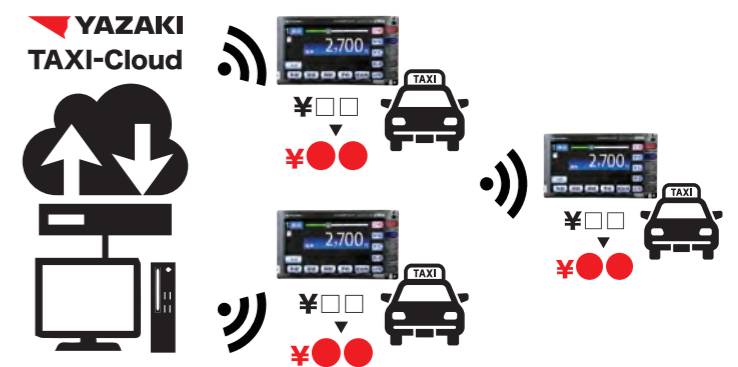

通信による電子封印

PCから遠隔操作で設定した時間に各車両の運賃料金の改定が行えます。