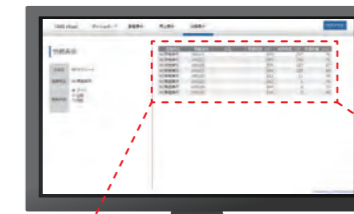

業務の 効率化を クラウドで サポート!

リアルタイムサービス

動態確認

最新の車両の位置情報・ステータス(空車・実車等)を表示し、管理者様によるオンデマンドな指示を支援します。

売上確認

最新の売上情報を表示し、売上目標の達成を支援します。

実車率 47.07 % 直近24時間 売上合計 105,050 円

営業所名	無線番号	氏名	売上金額 (円)	乗務時間 (分)	営業回数 (回)
ND英営業所	100120		15,780	211	14
ND英営業所	100122		15,780	202	14
ND英営業所	100124		15,780	197	14
ND英営業所	100121		14,830	638	11
ND英営業所	100123		12,970	608	10
ND英営業所	100125		11,990	577	9
ND英営業所	100126		9,220	127	8
ND英営業所	100127		8,700	547	6

労務確認

最新の労務情報を表示し、法令順守を支援します。

営業所名	無線番号	氏名	乗務時間 (分)	休憩時間 (分)	乗務距離 (km)
ND英営業所	100121		639	227	76
ND英営業所	100123		609	196	74
ND英営業所	100125		578	167	67
ND英営業所	100127		548	125	48
ND英営業所	100120		212	11	76
ND英営業所	100122		203	1	76
ND英営業所	100124		198	0	75
ND英営業所	100126		128	0	48

クラウド日報

メーターの入庫操作で日報が自動出力されるため、日報印刷の待ち時間を削減できます。

カードレス

運行データは通信により、クラウド上に保存されるため乗務員カードが不要です。カードの個別管理による紛失・破損・データの保存ミスが解消できます。

※バックアップカードの運用が無くなる事を保証するものではありません(通信等に起因したデータ保存のトラブル時に必要)

通信による電子封印

PCから遠隔操作で設定した時間に各車両の運賃料金の改定が行えます。

システム構成