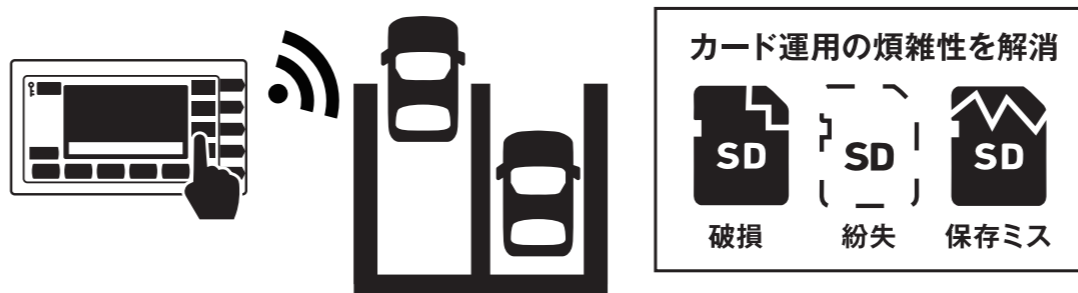

カードレス

運行データは通信により、クラウド上に保存されるため乗務員カードが不要です。カードの個別管理による紛失・破損・データの保存ミスが解消できます。

※バックアップカードの運用が無くなる事を保証するものではありません(通信等に起因したデータ保存のトラブル時に必要)