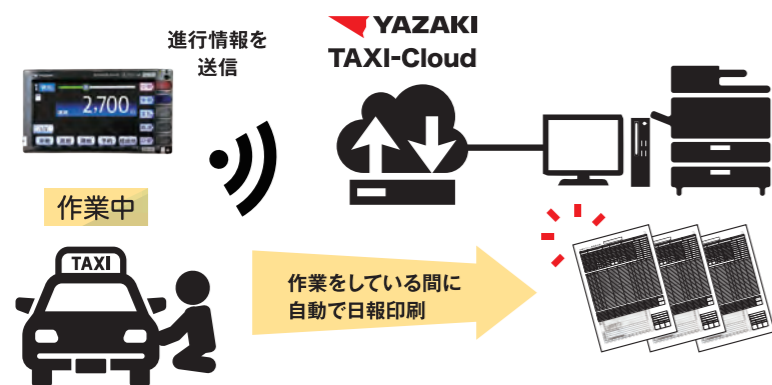

### 動態確認

最新の車両の位置情報・ステータス(空車・実車等)を表示し、管理者様によるオンデマンドな指示を支援します。

### 売上確認

最新の売上情報を表示し、売上目標の達成を支援します。

実車率 47.07 % 直近24時間 売上合計 105,050 円

営業所名	無線番号	氏名	売上金額 (円)	乗務時間 (分)	営業回数 (回)
ND英営業所	100120		15,780	211	14
ND英営業所	100122		15,780	202	14
ND英営業所	100124		15,780	197	14
ND英営業所	100121		14,830	638	11
ND英営業所	100123		12,970	608	10
ND英営業所	100125		11,990	577	9
ND英営業所	100126		9,220	127	8
ND英営業所	100127		8,700	547	6

### 労務確認

最新の労務情報を表示し、法令順守を支援します。

営業所名	無線番号	氏名	乗務時間 (分)	休憩時間 (分)	乗務距離 (km)
ND英営業所	100121		639	227	76
ND英営業所	100123		609	196	74
ND英営業所	100125		578	167	67
ND英営業所	100127		548	125	48
ND英営業所	100120		212	11	76
ND英営業所	100122		203	1	76
ND英営業所	100124		198	0	75
ND英営業所	100126		128	0	48

## クラウド日報

メーターの入庫操作で日報が自動出力されるため、日報印刷の待ち時間を削減できます。